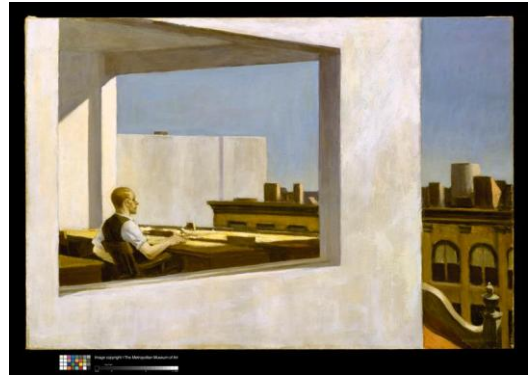

Bureau dans une petite ville 1953

Hopper Edward (1882-1967)

XXème siècle

Dimensions : 71,1 x 101,6 cm

Domaine :

Matériaux, technique(s):

Notions:

- lumière:
- composition
- couleurs